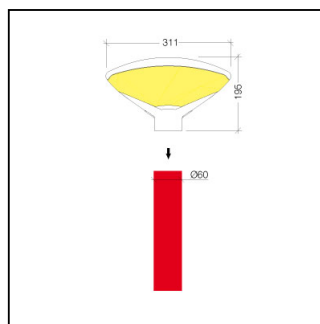

COLORE

- Antracite RAL 7016 testurizzato
- Grigio metallizzato RAL 9006

CARATTERISTICHE ILLUMINOTECNICHE

- Sorgente luminosa a posizione fissa
- Illuminamento rotondamentale

CARATTERISTICHE DI CABLAGGIO

- Attacco lampada E27 LED max 20W, max 250V
- Dimensione massima della lampada Ø80xL160mm
- Morsetto di alimentazione 2x2.5mmq
- Utilizzare solo cavo di alimentazione flessibile in doppia guaina tipo HAR, il diametro esterno del cavo deve essere compreso tra Ø5 e Ø12mm, la sezione dei conduttori interni deve essere compresa tra 0,5 e 2,5mmq

CARATTERISTICHE DI INSTALLAZIONE E MANUTENZIONE ORDINARIA

- Apparecchio ad installazione diretta su pali Ø60mm in testa, con fissaggio tramite 2 viti
- Bloccacavo per cavo max Ø12mm
- Manutenzione ordinaria effettuabile svitando 2 viti e sollevando il cappello
- La morsettiera di derivazione a "T" IP68 non può essere ricoverata all'interno del palo Ø60mm

CARATTERISTICHE DIMENSIONALI

- 311x195mm

- Garanzia: 3 anni

Rev 05 - 17/02/2023

Specifiche

- Conforme alle Direttive UE
- Doppio isolamento/classe II
- IK06
- IP 54